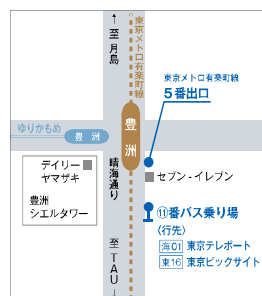

【利用範囲】 閲覧席の利用

図書、雑誌の閲覧（資料の貸出は不可）

【利用上の注意】 図書館内での飲食は原則禁止です。

自転車でお越しの際は、1階エントランス付近に駐輪してください。

図書館開放期間・利用時間

8月

18日（金）19日（土）

21日（月）22日（火）23日（水）24日（木）25日（金） 10:00～16:00

交通経路・お問い合わせ

りんかい線「東雲駅」から徒歩約13分

「国際展示場駅」から徒歩約13分

ゆりかもめ線「有明テニスの森駅」から徒歩約10分

都営バス「有明小中学校前」から徒歩約2分

【豊洲駅前交差点】

東京有明医療大学附属図書館

有明医療 図書