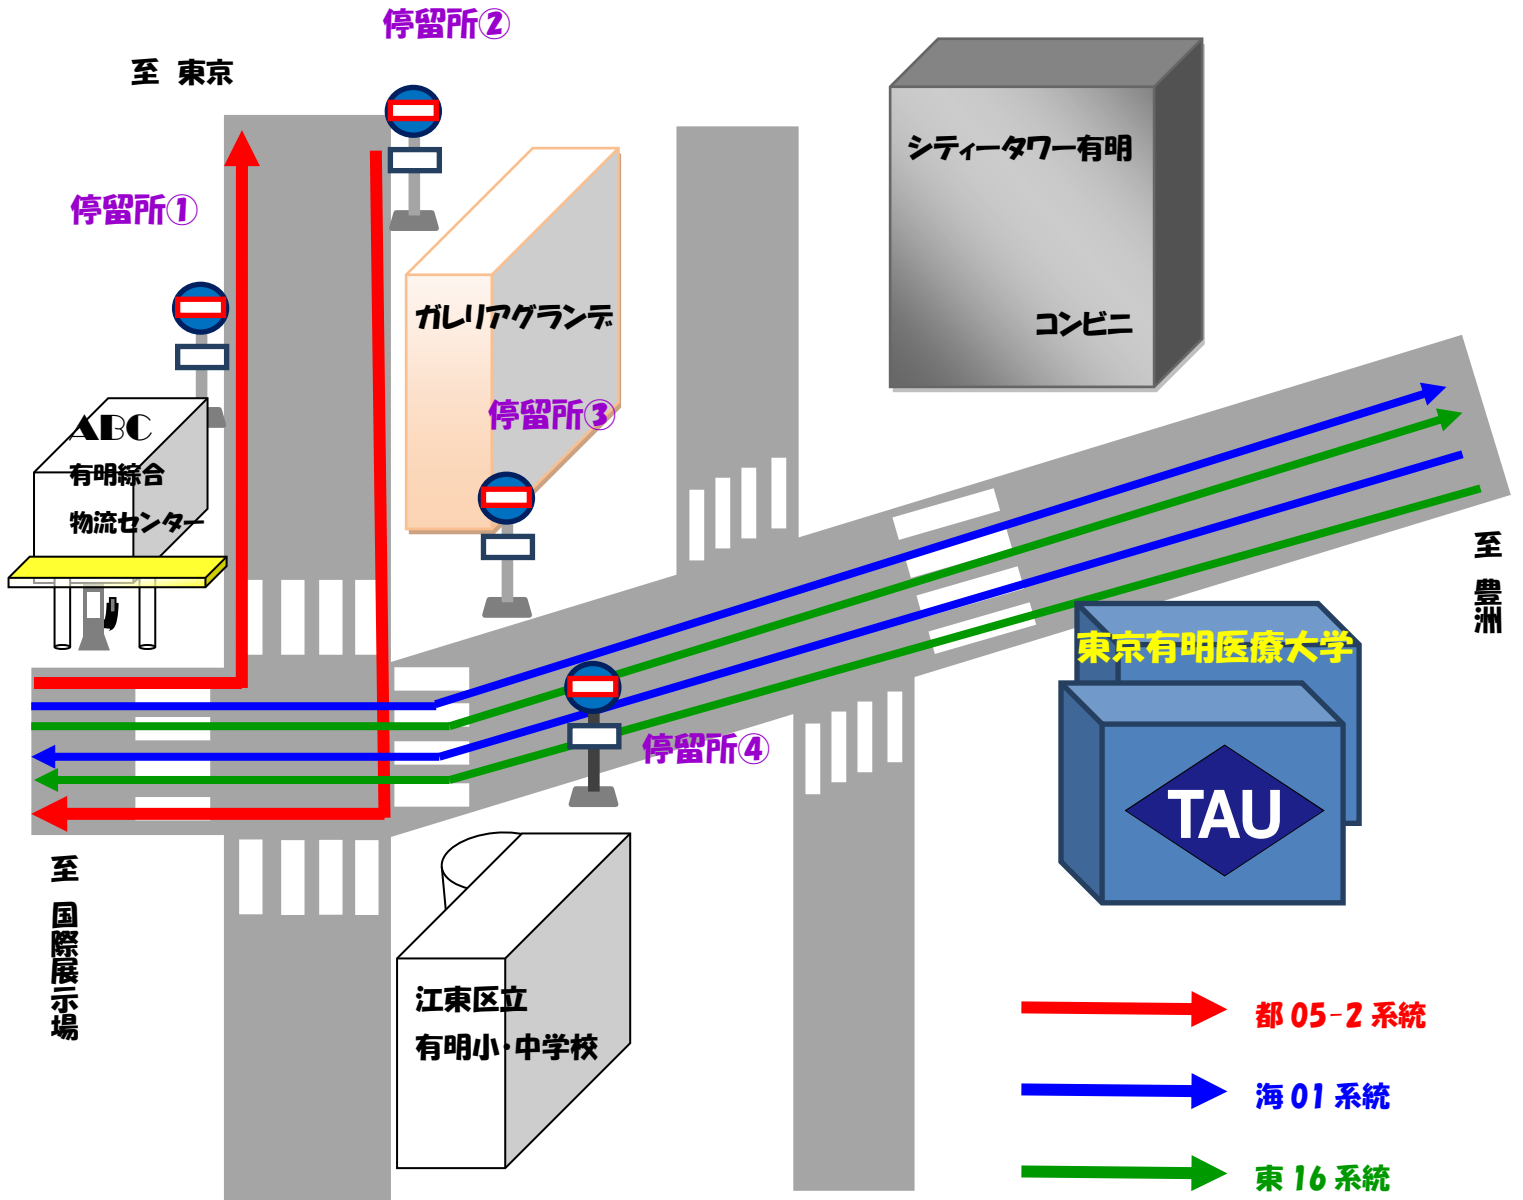

# バス停のご案内

**停留所① 都05-2系統 東京駅丸の内南口行き**

新豊洲駅(ゆいかもめ)、勝どき駅(都営大江戸線)、有楽町駅(JR、東京メトロ)経由

**停留所② 都05-2系統 東京ビッグサイト行き**

**停留所③ 海01系統 門前仲町行き**

豊洲駅(東京メトロ、ゆいかもめ)、越中島駅(JR)経由

※越中島駅をご利用の際は「東京海洋大学越中島校舎前」でお降り下さい。

**東16系統 東京駅八重洲口行き**

豊洲駅(東京メトロ、ゆいかもめ)、月島駅(東京メトロ、都営大江戸線)経由

**停留所④ 海01系統 東京テレポート駅前**

フジテレビ前、ホテル日航東京前(台場駅前)、テレコムセンター前経由

※国際展示場駅(りんかい線)には止まりません。

**東16系統 東京ビッグサイト行き**